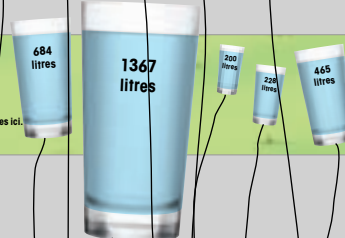

Après le jeu, merci de replacer les verres ici.