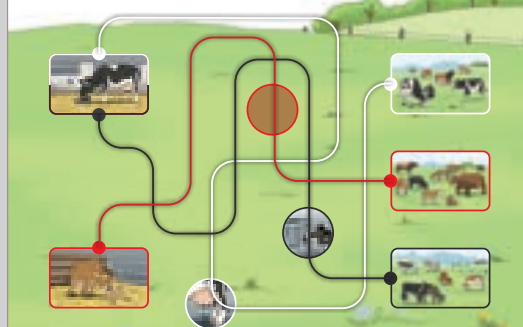

Pour s'amuser en famille!

Sentier découverte à Saignelégier
 20 mai au 31 octobre 2025 / 2026
 Temps de marche (avec les activités) :
 30 minutes
 Convient aux poussettes

Source: IGN, Institut de la statistique et de l'information spatiale

Saignelégier 2025

Toutes les vaches donnent-elles du lait pour mon chocolat chaud ?

Léo et Ben craignent que Ficelle n'ait pas assez de lait si Fleurette est aussi traitée. Simon explique que dans l'élevage allaitant, le lait est uniquement pour le veau et que la vache mère n'est pas traitée. Le lait destiné aux humains est obtenu en traquant les vaches laitières. Pour qu'une vache laitière produise du lait, elle doit donner naissance à un veau. Celui-ci est élevé séparément de sa mère, avec du lait et du foin.

Activité : Conduis les vaches et les veaux vers le bon pâturage. Observe les troupeaux le long du sentier découverte : s'agit-il de vaches laitières, de vaches allaitantes et de veaux ou de génisses ?

Le savais-tu ? Chez la vache laitière, c'est la production de lait qui compte. C'est pourquoi elle a un pis plus gros et est moins charnue que les vaches destinées à l'élevage allaitant.

Saignelégier 2025